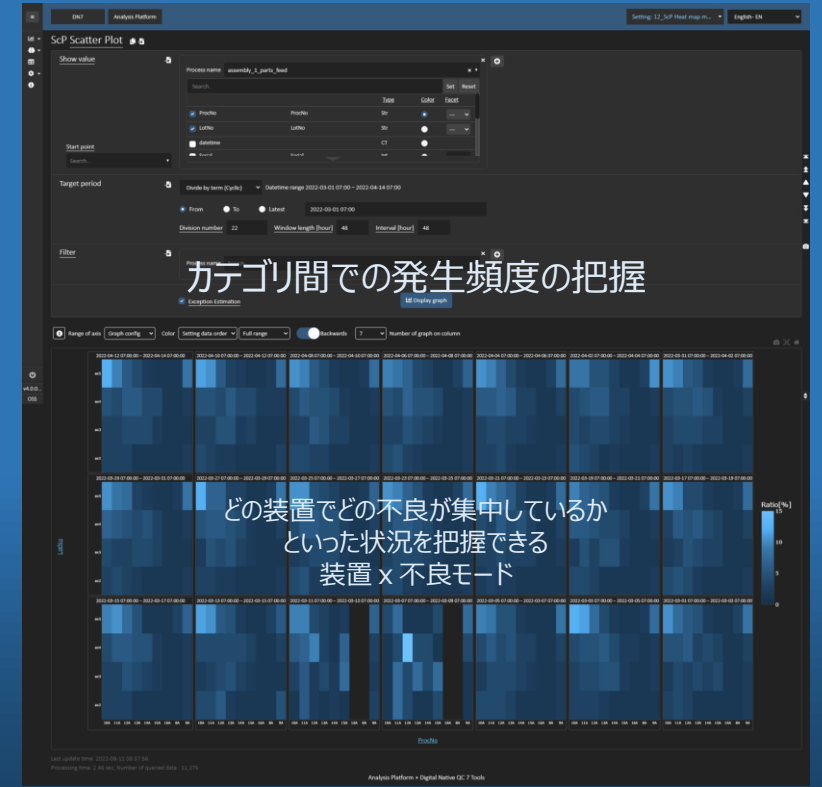

09 MSP 散布図行列 濃淡散布図モード(BigData用)

10 ScP 多機能散布図 3次元

11 ScP 多機能散布図 バイオリンプロット

12 ScP 多機能散布図 ヒートマップ

13 PCP 平行座標プロット

14 PCP 平行カテゴリプロット

15 SkD サンキーダイアグラム

16 PCA 主成分分析

Visualization Analysis
Intelligence Data Science Factory DX
AP + DN7
IoT Digital Transformation Big Data
Manufacturing Quality Control Digital Native