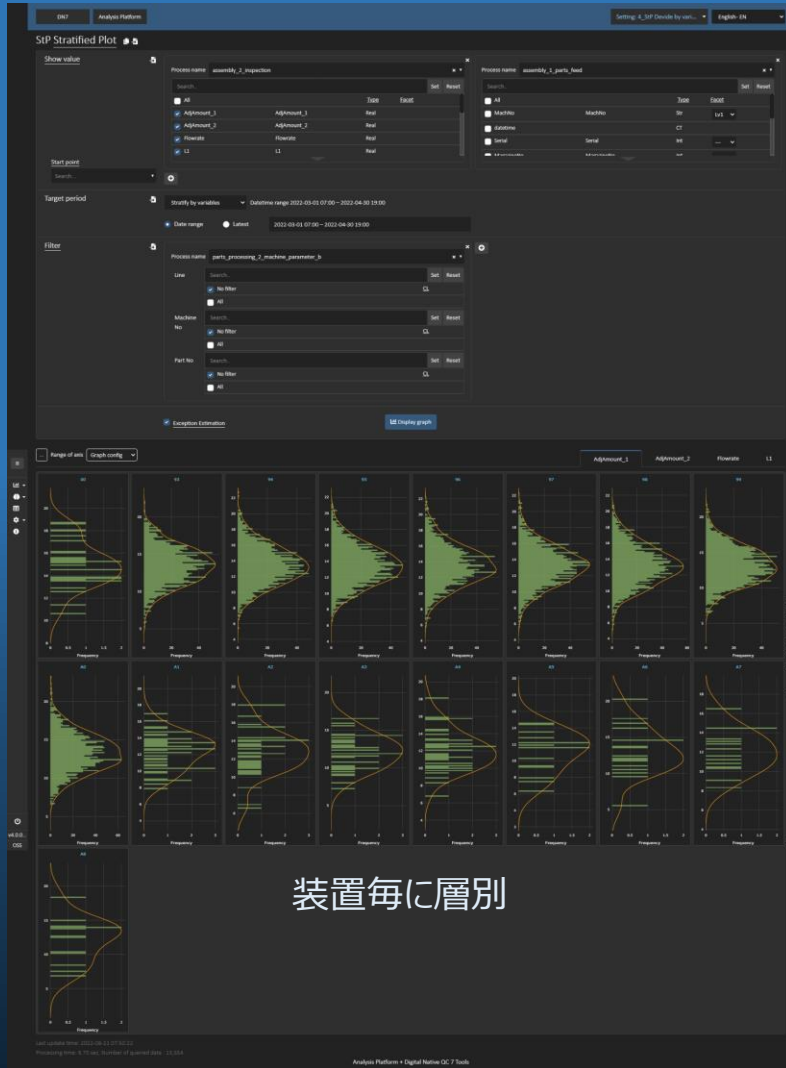

01 FPP 全数プロット 時系列

02 FPP 全数プロット ID系列

03 FPP 全数プロット 高速モード(長期俯瞰)

04 StP 層別プロット カテゴリ別

05 StP 層別プロット 期間別

06 RLP リッジラインプロット

07 CHM カレンダーヒートマップ

08 MSP 散布図行列

09 MSP 散布図行列 濃淡散布図モード(BigData用)

10 ScP 多機能散布図 3次元

11 ScP 多機能散布図 バイオリンプロット

12 ScP 多機能散布図 ヒートマップ

13 PCP 平行座標プロット

14 PCP 平行カテゴリプロット

15 SkD サンキーダイアグラム

16 PCA 主成分分析

Visualization Analysis
Intelligence Data Science Factory DX
AP + DN7
IoT Digital Transformation Big Data
Manufacturing Quality Control Digital Native