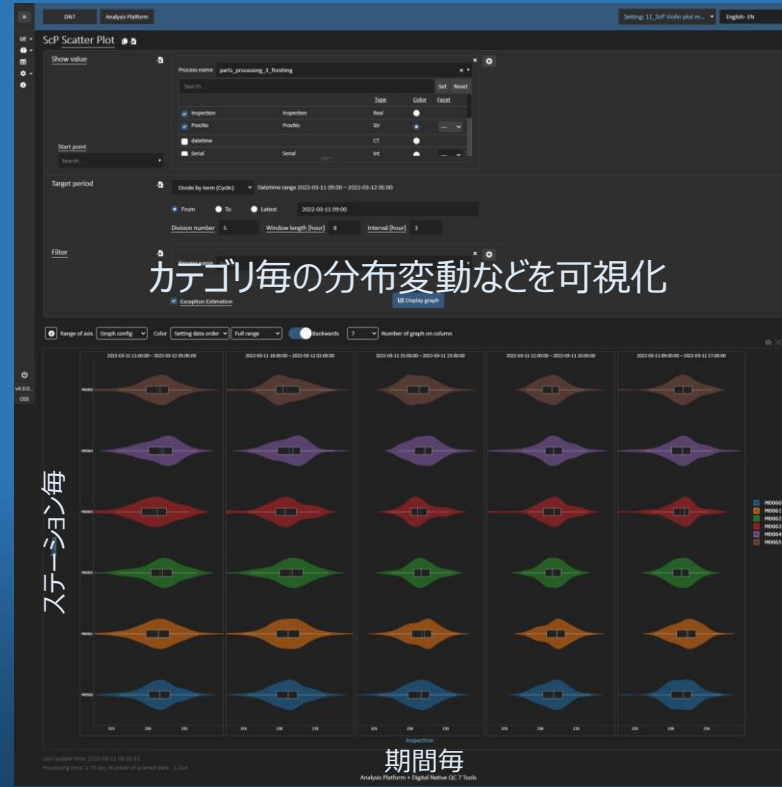

01 FPP 全数プロット 時系列

02 FPP 全数プロット ID系列

03 FPP 全数プロット 高速モード(長期俯瞰)

04 StP 層別プロット カテゴリ別

05 StP 層別プロット 期間別

06 RLP リッジラインプロット

07 CHM カレンダーヒートマップ

08 MSP 散布図行列

09 MSP 散布図行列 濃淡散布図モード(BigData用)

10 ScP 多機能散布図 3次元

11 ScP 多機能散布図 バイオリンプロット

12 ScP 多機能散布図 ヒートマップ

13 PCP 平行座標プロット

14 PCP 平行カテゴリプロット

15 SkD サンキーダイアグラム

16 PCA 主成分分析

Visualization Analysis
Intelligence Data Science Factory DX
AP + DN7
IoT Digital Transformation Big Data
Manufacturing Quality Control Digital Native