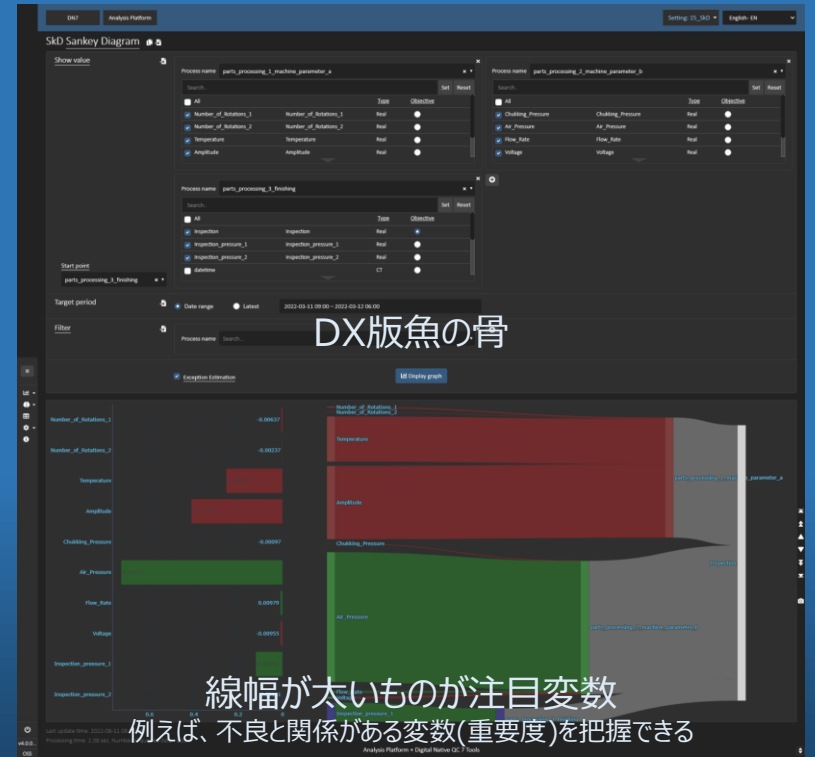

01 FPP 全数プロット 時系列

02 FPP 全数プロット ID系列

03 FPP 全数プロット 高速モード(長期俯瞰)

04 StP 層別プロット カテゴリ別

05 StP 層別プロット 期間別

06 RLP リッジラインプロット

07 CHM カレンダーヒートマップ

08 MSP 散布図行列

09 MSP 散布図行列 濃淡散布図モード(BigData用)

10 ScP 多機能散布図 3次元

11 ScP 多機能散布図 バイオリンプロット

12 ScP 多機能散布図 ヒートマップ

13 PCP 平行座標プロット

14 PCP 平行カテゴリプロット

15 SkD サンキーダイアグラム

16 PCA 主成分分析

Visualization Analysis
Intelligence Data Science Factory DX
AP + DN7
IoT Digital Transformation Big Data
Manufacturing Quality Control Digital Native