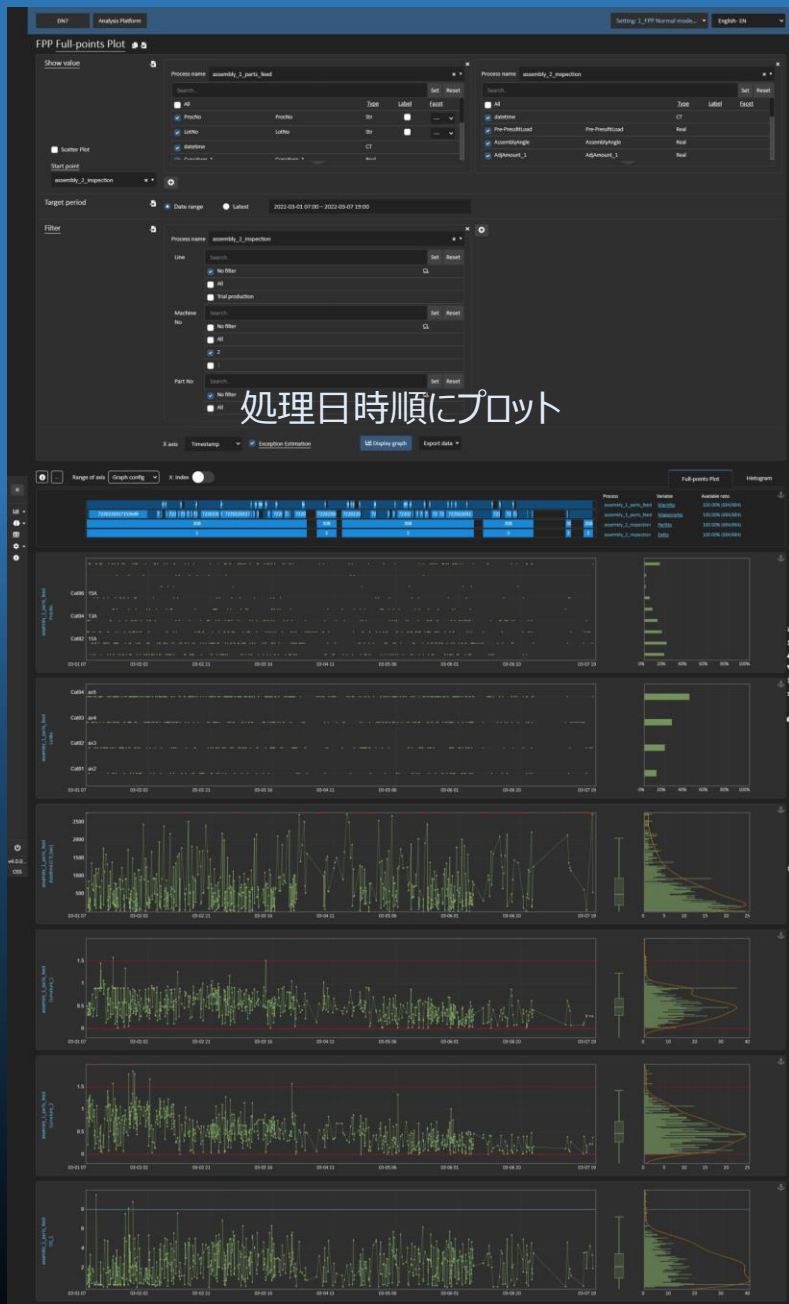

01 FPP 全数プロット 時系列

02 FPP 全数プロット ID系列

03 FPP 全数プロット 高速モード(長期俯瞰)

04 StP 層別プロット カテゴリ別

05 StP 層別プロット 期間別

06 RLP リッジラインプロット

07 CHM カレンダーヒートマップ

08 MSP 散布図行列

09 MSP 散布図行列 濃淡散布図モード(BigData用)

10 ScP 多機能散布図 3次元

11 ScP 多機能散布図 バイオリンプロット

12 ScP 多機能散布図 ヒートマップ

13 PCP 平行座標プロット

14 PCP 平行カテゴリプロット

15 SkD サンキーダイアグラム

16 PCA 主成分分析

Visualization Analysis
Intelligence Data Science Factory DX
AP + DN7
IoT Digital Transformation Big Data
Manufacturing Quality Control Digital Native