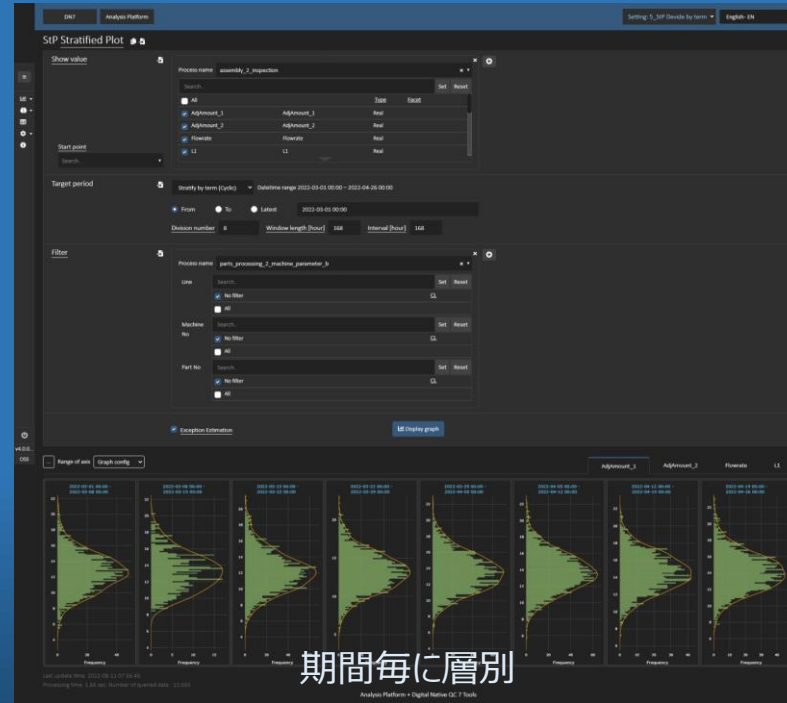

01 FPP 全数プロット 時系列

02 FPP 全数プロット ID系列

03 FPP 全数プロット 高速モード(長期俯瞰)

04 StP 層別プロット カテゴリ別

05 StP 層別プロット 期間別

06 RLP リッジラインプロット

07 CHM カレンダーヒートマップ

08 MSP 散布図行列

09 MSP 散布図行列 濃淡散布図モード(BigData用)

10 ScP 多機能散布図 3次元

11 ScP 多機能散布図 バイオリンプロット

12 ScP 多機能散布図 ヒートマップ

13 PCP 平行座標プロット

14 PCP 平行カテゴリプロット

15 SkD サンキーダイアグラム

16 PCA 主成分分析

Visualization Analysis
Intelligence Data Science Factory DX
AP + DN7
IoT Digital Transformation Big Data
Manufacturing Quality Control Digital Native