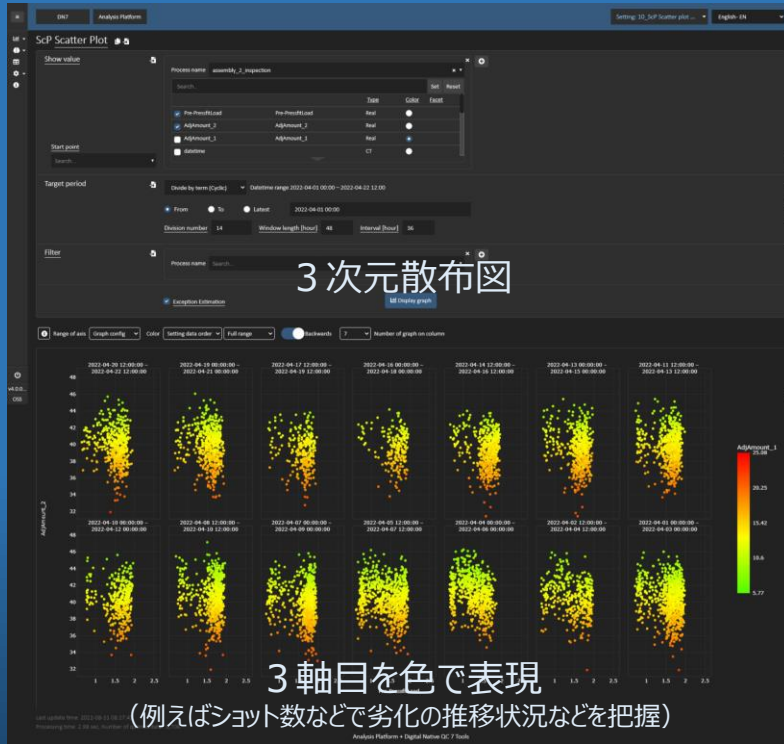

01 FPP 全数プロット 時系列

02 FPP 全数プロット ID系列

03 FPP 全数プロット 高速モード(長期俯瞰)

04 StP 層別プロット カテゴリ別

05 StP 層別プロット 期間別

06 RLP リッジラインプロット

07 CHM カレンダーヒートマップ

08 MSP 散布図行列

09 MSP 散布図行列 濃淡散布図モード(BigData用)

10 ScP 多機能散布図 3次元

11 ScP 多機能散布図 バイオリンプロット

12 ScP 多機能散布図 ヒートマップ

13 PCP 平行座標プロット

14 PCP 平行カテゴリプロット

15 SkD サンキーダイアグラム

16 PCA 主成分分析

Visualization Analysis
Intelligence Data Science Factory DX
AP + DN7
IoT Digital Transformation Big Data
Manufacturing Quality Control Digital Native