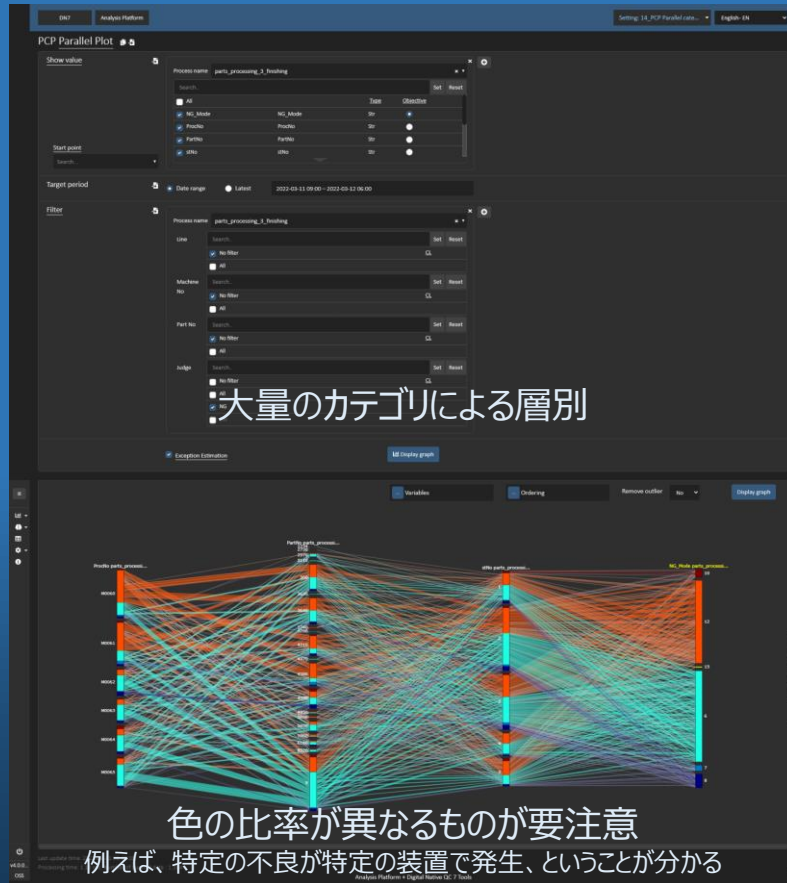

09 MSP 散布図行列 濃淡散布図モード(BigData用)

10 ScP 多機能散布図 3次元

11 ScP 多機能散布図 バイオリンプロット

12 ScP 多機能散布図 ヒートマップ

13 PCP 平行座標プロット

14 PCP 平行カテゴリプロット

15 SkD サンキーダイアグラム

16 PCA 主成分分析

Visualization Analysis
Intelligence Data Science Factory DX
AP + DN7
IoT Digital Transformation Big Data
Manufacturing Quality Control Digital Native