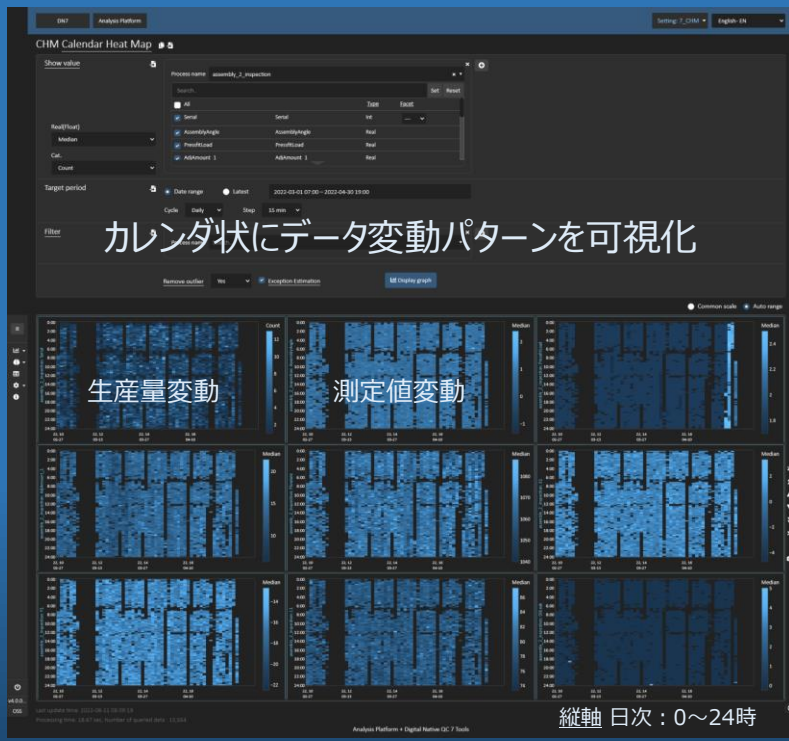

01 FPP 全数プロット 時系列

02 FPP 全数プロット ID系列

03 FPP 全数プロット 高速モード(長期俯瞰)

04 StP 層別プロット カテゴリ別

05 StP 層別プロット 期間別

06 RLP リッジラインプロット

07 CHM カレンダーヒートマップ

08 MSP 散布図行列

09 MSP 散布図行列 濃淡散布図モード(BigData用)

10 ScP 多機能散布図 3次元

11 ScP 多機能散布図 バイオリンプロット

12 ScP 多機能散布図 ヒートマップ

13 PCP 平行座標プロット

14 PCP 平行カテゴリプロット

15 SkD サンキーダイアグラム

16 PCA 主成分分析

Visualization Analysis
Intelligence Data Science Factory DX
AP + DN7
IoT Digital Transformation Big Data
Manufacturing Quality Control Digital Native