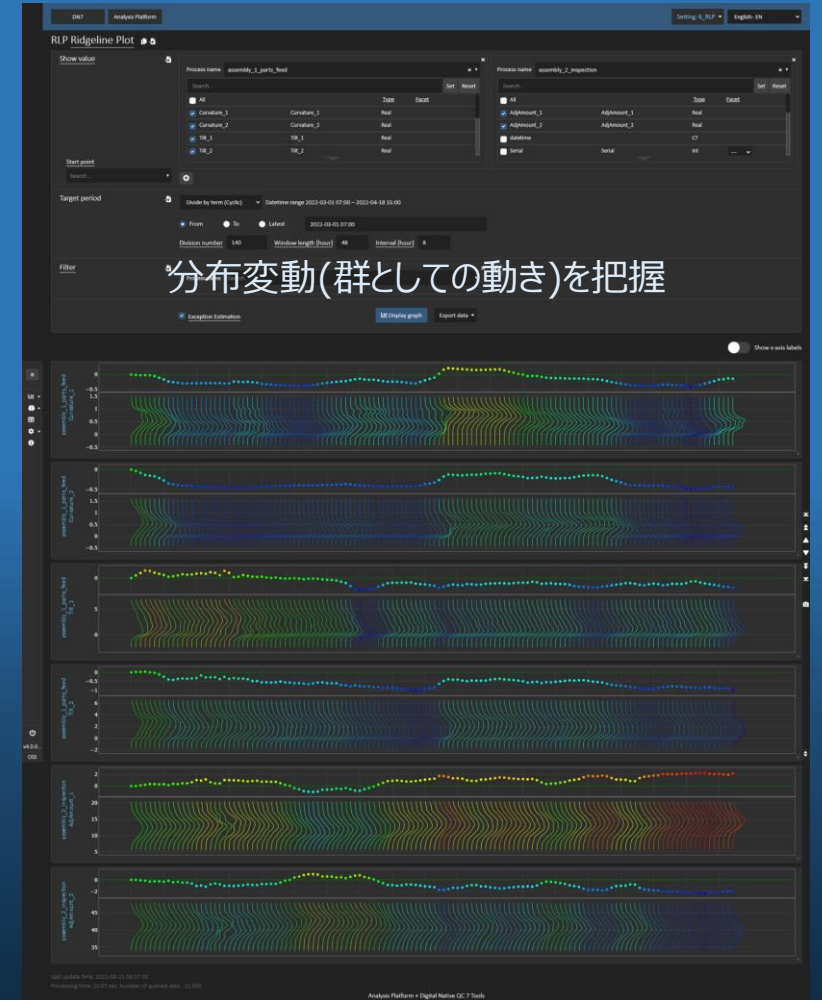

01 FPP 全数プロット 時系列

02 FPP 全数プロット ID系列

03 FPP 全数プロット 高速モード(長期俯瞰)

04 StP 層別プロット カテゴリ別

05 StP 層別プロット 期間別

06 RLP リッジラインプロット

07 CHM カレンダーヒートマップ

08 MSP 散布図行列

09 MSP 散布図行列 濃淡散布図モード(BigData用)

10 ScP 多機能散布図 3次元

11 ScP 多機能散布図 バイオリンプロット

12 ScP 多機能散布図 ヒートマップ

13 PCP 平行座標プロット

14 PCP 平行カテゴリプロット

15 SkD サンキーダイアグラム

16 PCA 主成分分析

Visualization Analysis
Intelligence Data Science Factory DX
AP + DN7
IoT Digital Transformation Big Data
Manufacturing Quality Control Digital Native