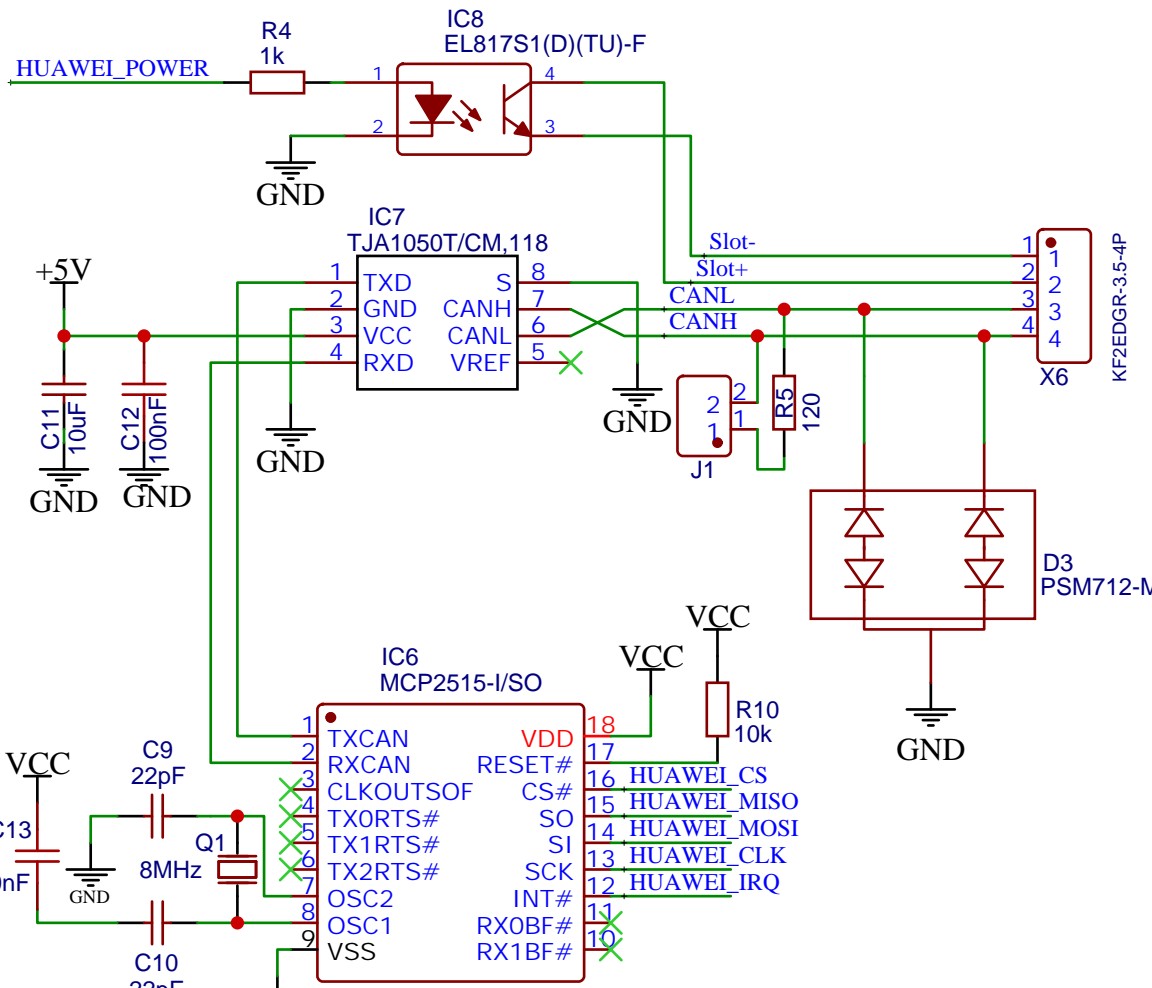

### Huawei Slot Detect

### Huawei CAN

original 8MHz C97198