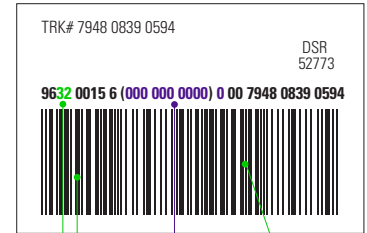

### Sample barcode and human-readable

9622 0015 6 (000 123 4567) 1 00 7948 0839 0594  
 9622 0015 6 (000 000 0000) 0 00 7948 0839 0594

### Sample barcode and human-readable

9632 0015 6 (012 345 6789) 9 00 7948 0839 0594  
 9632 0015 6 (000 000 0000) 0 00 7948 0839 0594

22: SCNC      Human-readable GSN      Encoded GSN

22: SCNC      Human-readable GSN      Encoded GSN