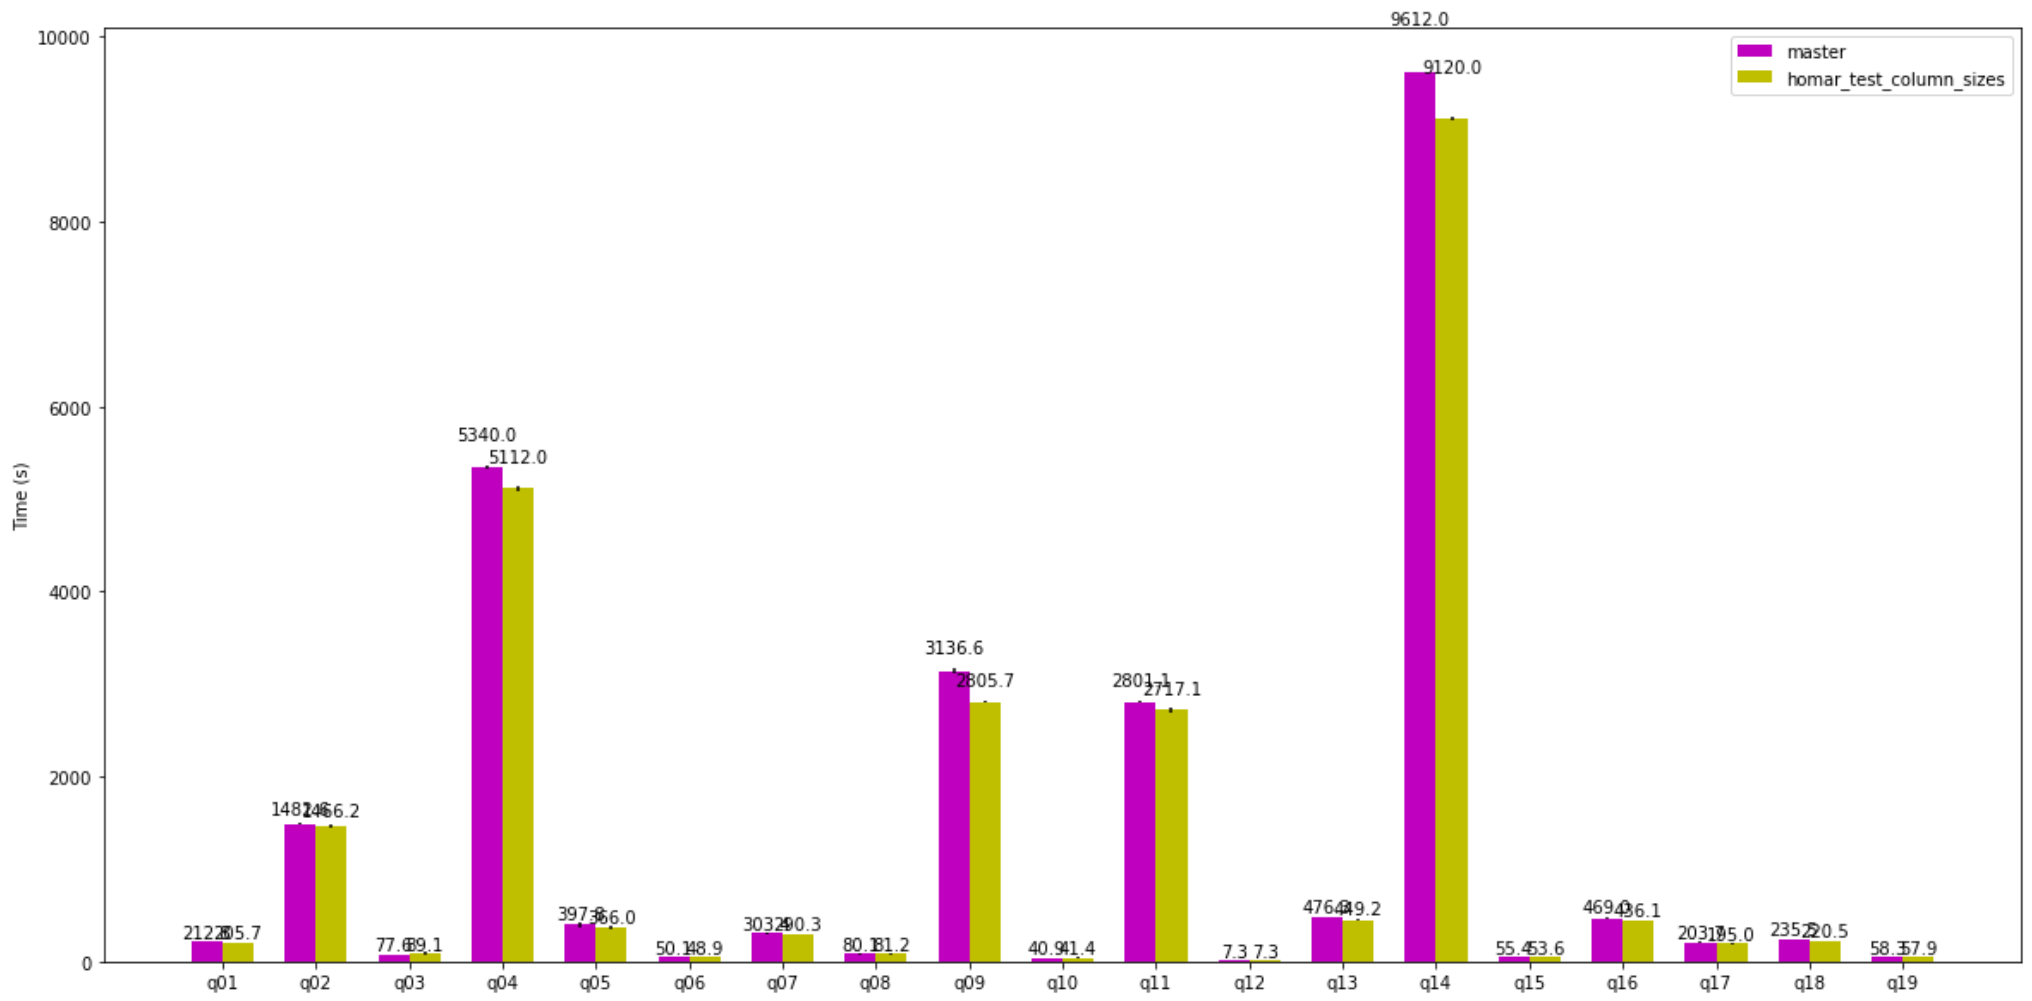

query	master mean	master std.dev	homar_test_column_sizes mean	homar_test_column_sizes std.dev
7	presto/tpch: q08	2818.5	16.174424	2795.4	29.115769
8	presto/tpch: q09	6060.0	29.393877	6114.0	57.674951
9	presto/tpch: q10	2462.4	35.443702	2468.7	23.446876
10	presto/tpch: q11	474.4	0.619677	481.7	1.986957
11	presto/tpch: q12	768.6	1.138420	771.6	2.762607
12	presto/tpch: q13	2521.6	6.126663	2519.7	16.591926
13	presto/tpch: q14	178.1	1.836301	180.0	1.859032
14	presto/tpch: q15	347.3	2.126970	349.0	1.806654
15	presto/tpch: q16	565.8	2.212691	566.4	1.419859
16	presto/tpch: q17	6444.0	22.768399	6516.0	39.436024
17	presto/tpch: q18	6486.0	52.990565	6414.0	62.006451
18	presto/tpch: q19	3353.2	16.755656	3395.7	21.337572
19	presto/tpch: q20	1443.9	7.004855	1446.1	8.959241
20	presto/tpch: q21	11412.0	203.646753	11460.0	74.361280
21	presto/tpch: q22	543.4	1.959592	545.3	3.969383

TPC-DS Comparison (CPU)