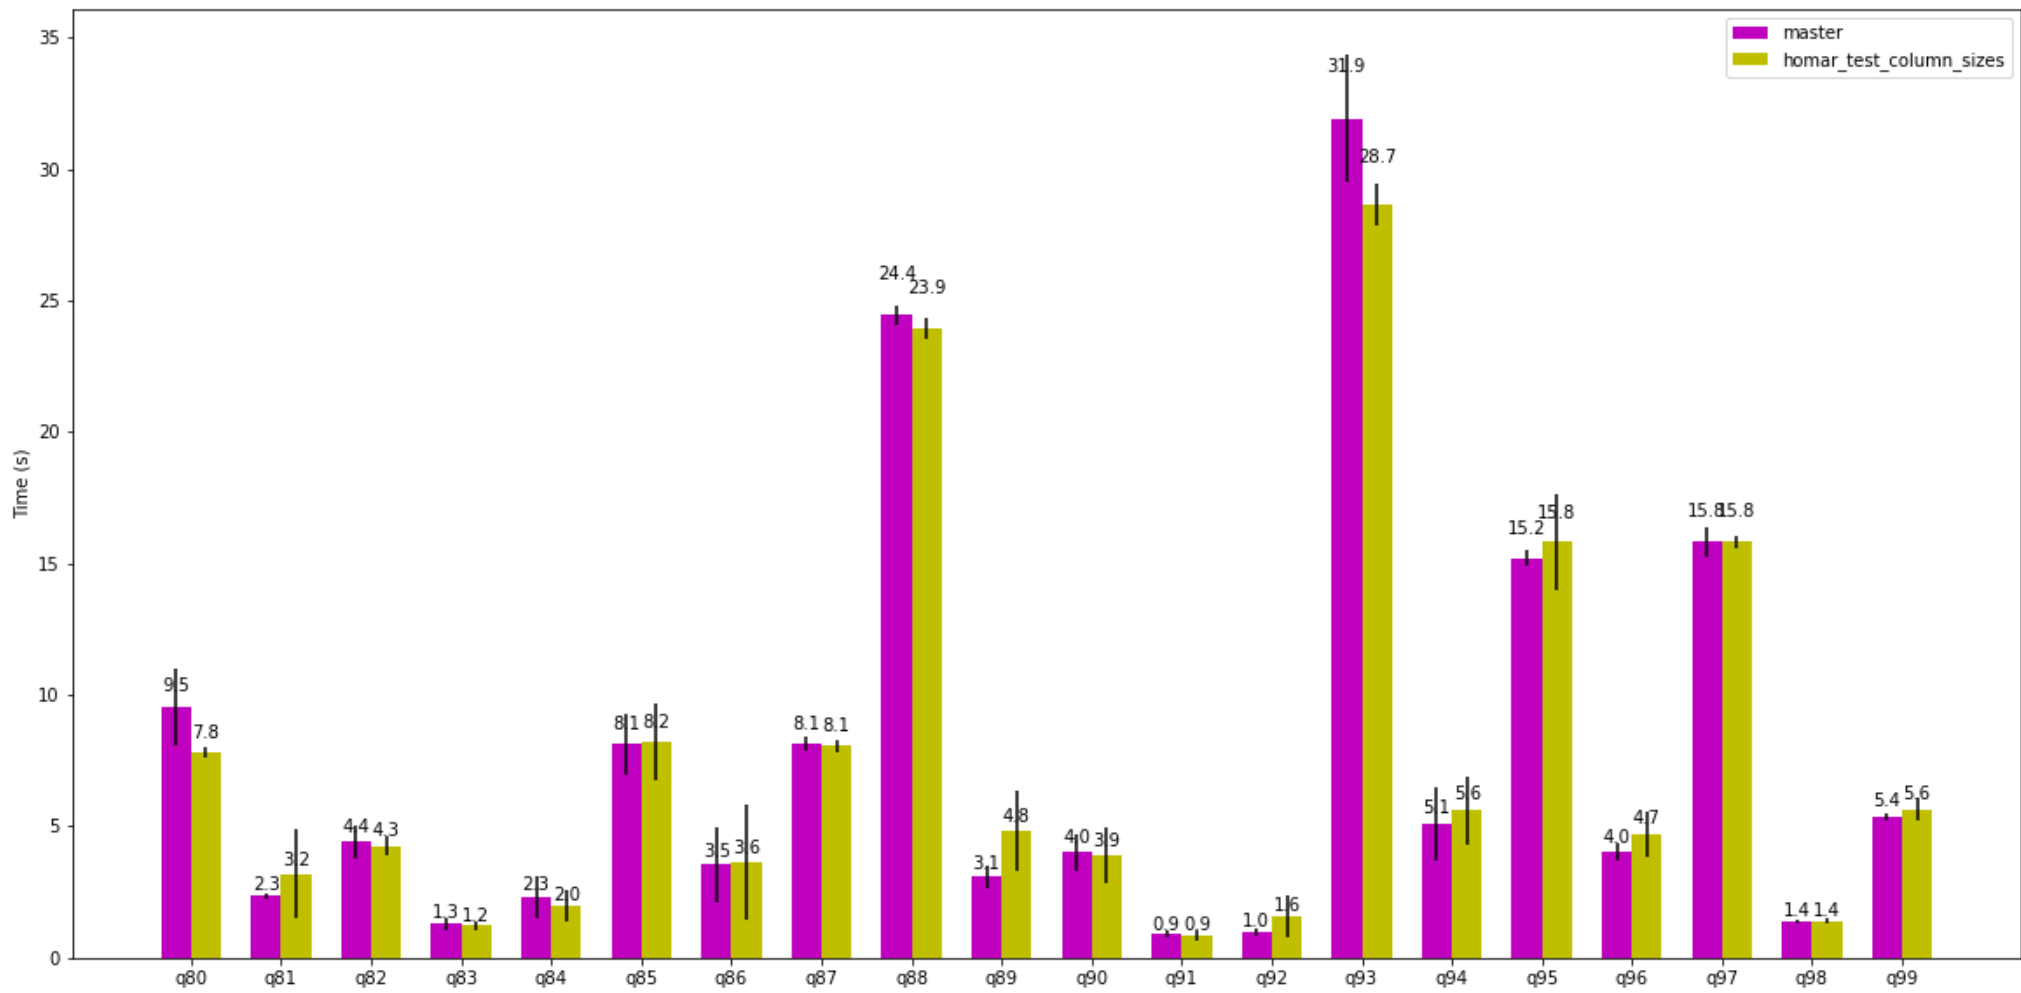

## TPC-DS Comparison (DURATION)

	query	master mean	master std.dev	homar_test_column_sizes mean	homar_test_column_sizes std.dev
0	presto/tpcds: q01	3.160667	1.017565	2.675333	0.073107
1	presto/tpcds: q02	10.145000	0.148184	10.304167	0.669834
2	presto/tpcds: q03	1.827333	0.151085	2.003167	0.250670
3	presto/tpcds: q04	39.328167	0.569253	36.766667	0.745882
4	presto/tpcds: q05	7.269667	0.623708	6.760833	0.440855
5	presto/tpcds: q06	2.297000	0.158298	2.085167	0.250477
6	presto/tpcds: q07	5.052167	0.635593	6.671833	2.008004