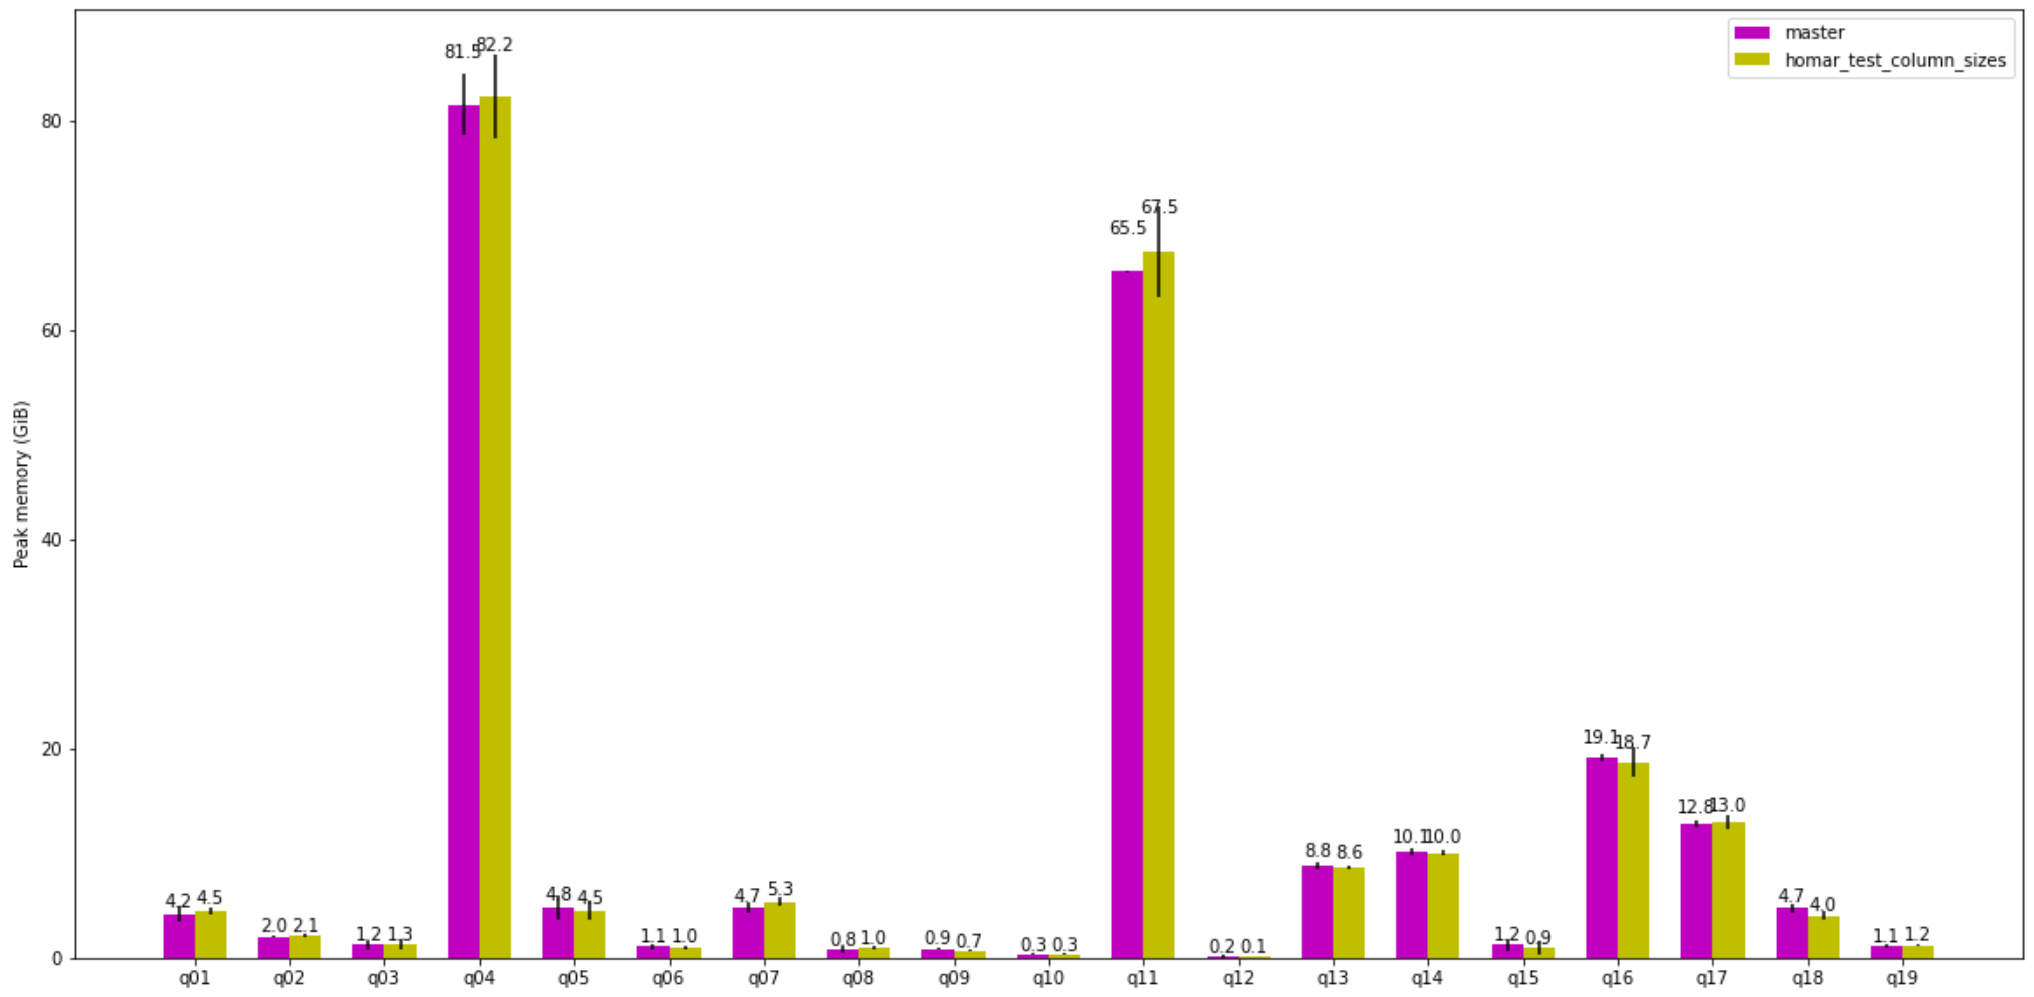

query	master mean	master std.dev	homar_test_column_sizes mean	homar_test_column_sizes std.dev
7	presto/tpch: q08	29.979 GiB	2.094 GiB	28.380 GiB	3.417 GiB
8	presto/tpch: q09	130.397 GiB	930.395 MiB	128.639 GiB	2.333 GiB
9	presto/tpch: q10	32.456 GiB	1.600 GiB	32.888 GiB	1.297 GiB
10	presto/tpch: q11	11.078 GiB	563.978 MiB	11.283 GiB	832.641 MiB
11	presto/tpch: q12	4.814 GiB	344.245 MiB	4.581 GiB	397.068 MiB
12	presto/tpch: q13	18.756 GiB	543.619 MiB	19.446 GiB	1.760 GiB
13	presto/tpch: q14	6.532 GiB	98.509 MiB	6.476 GiB	168.685 MiB
14	presto/tpch: q15	7.958 GiB	38.628 MiB	7.925 GiB	169.447 MiB
15	presto/tpch: q16	12.019 GiB	112.797 MiB	11.926 GiB	93.043 MiB
16	presto/tpch: q17	63.780 GiB	1.010 GiB	64.373 GiB	779.805 MiB
17	presto/tpch: q18	92.260 GiB	274.820 MiB	92.669 GiB	0.956 GiB
18	presto/tpch: q19	36.728 GiB	353.737 MiB	36.847 GiB	533.069 MiB
19	presto/tpch: q20	27.227 GiB	489.552 MiB	27.696 GiB	313.975 MiB
20	presto/tpch: q21	482.718 GiB	1.670 GiB	483.712 GiB	1.217 GiB
21	presto/tpch: q22	8.267 GiB	1.475 GiB	7.542 GiB	295.581 MiB

TPC-DS Comparison (peak Memory)