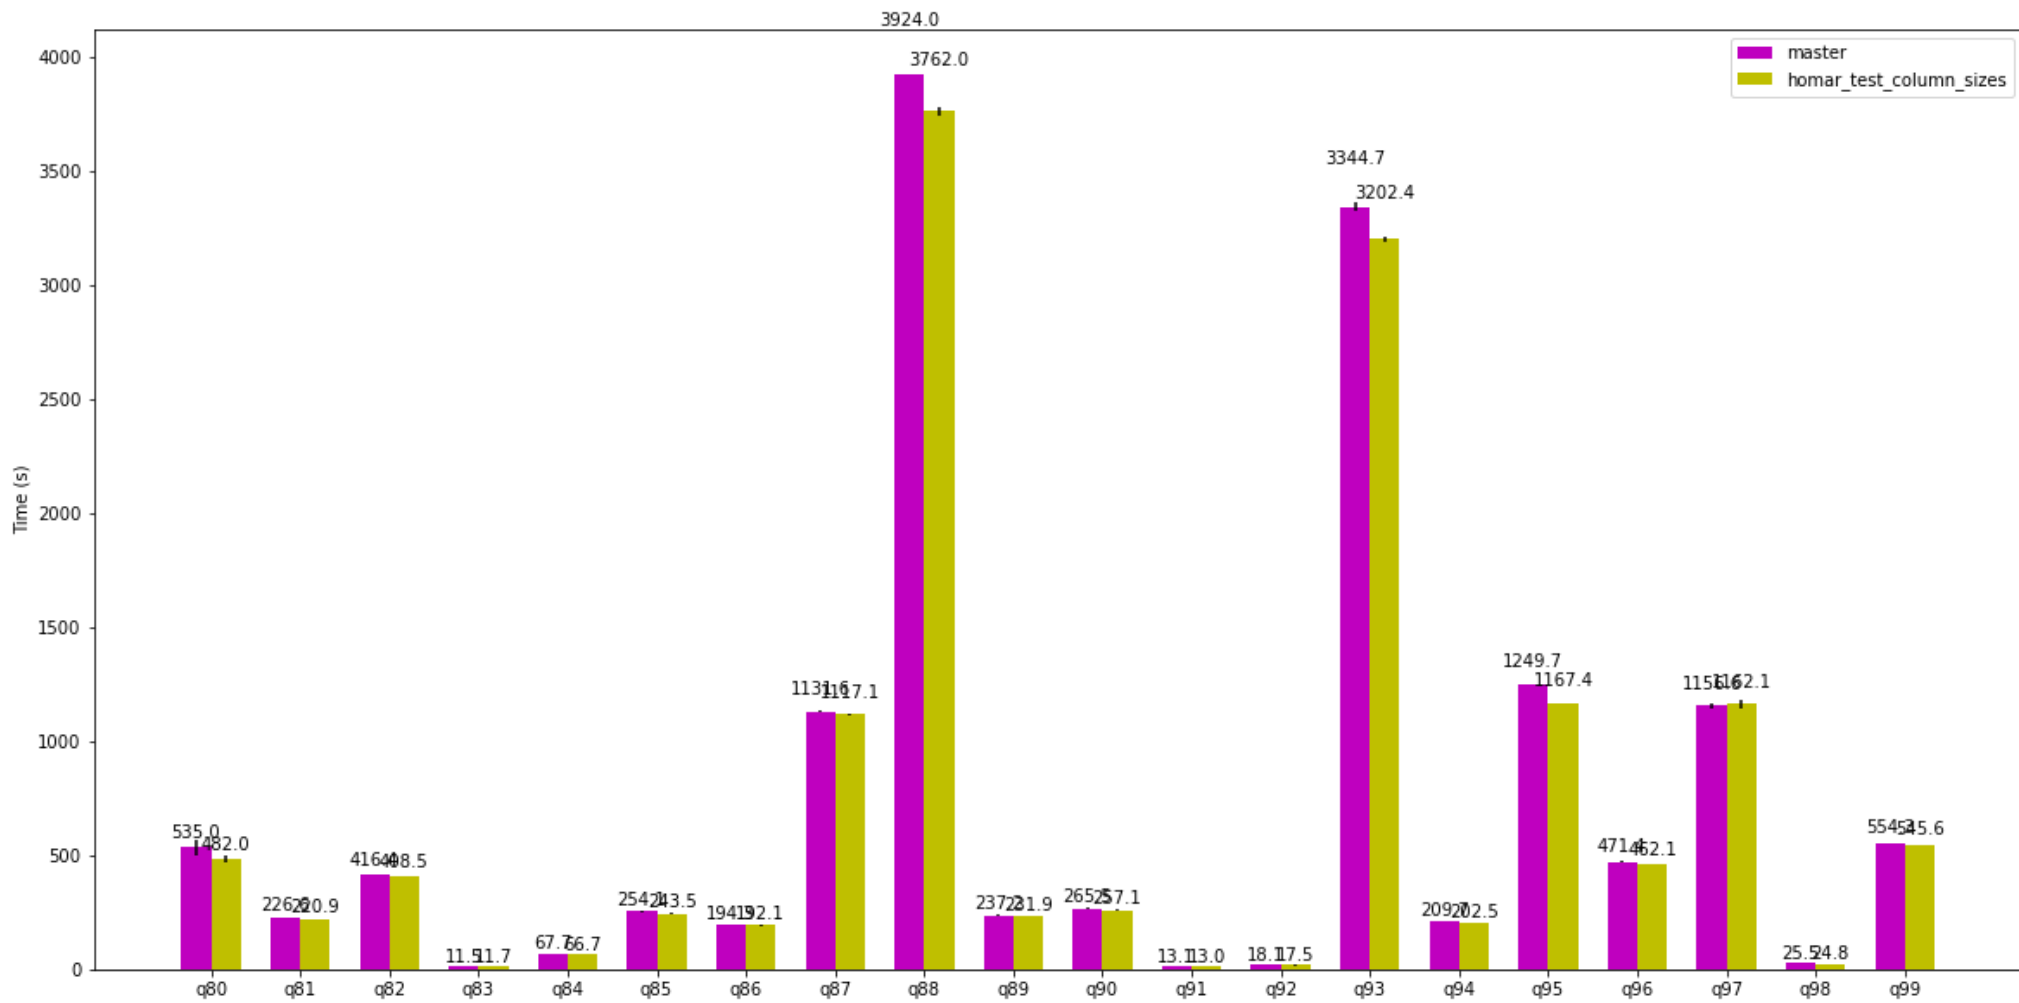

## TPC-DS Comparison (CPU)

query	master mean	master std.dev	homar_test_column_sizes mean	homar_test_column_sizes std.dev
0 presto/tpcds: q01	212.800000	2.101428	205.700000	3.667697
1 presto/tpcds: q02	1482.600000	8.519155	1466.200000	15.034361
2 presto/tpcds: q03	77.600000	0.309839	89.100000	26.603083
3 presto/tpcds: q04	5340.000000	18.590320	5112.000000	32.199379
4 presto/tpcds: q05	397.800000	34.243131	366.000000	25.804186
5 presto/tpcds: q06	50.135000	0.347030	48.941667	0.179935
6 presto/tpcds: q07	303.400000	2.805708	290.300000	1.164474