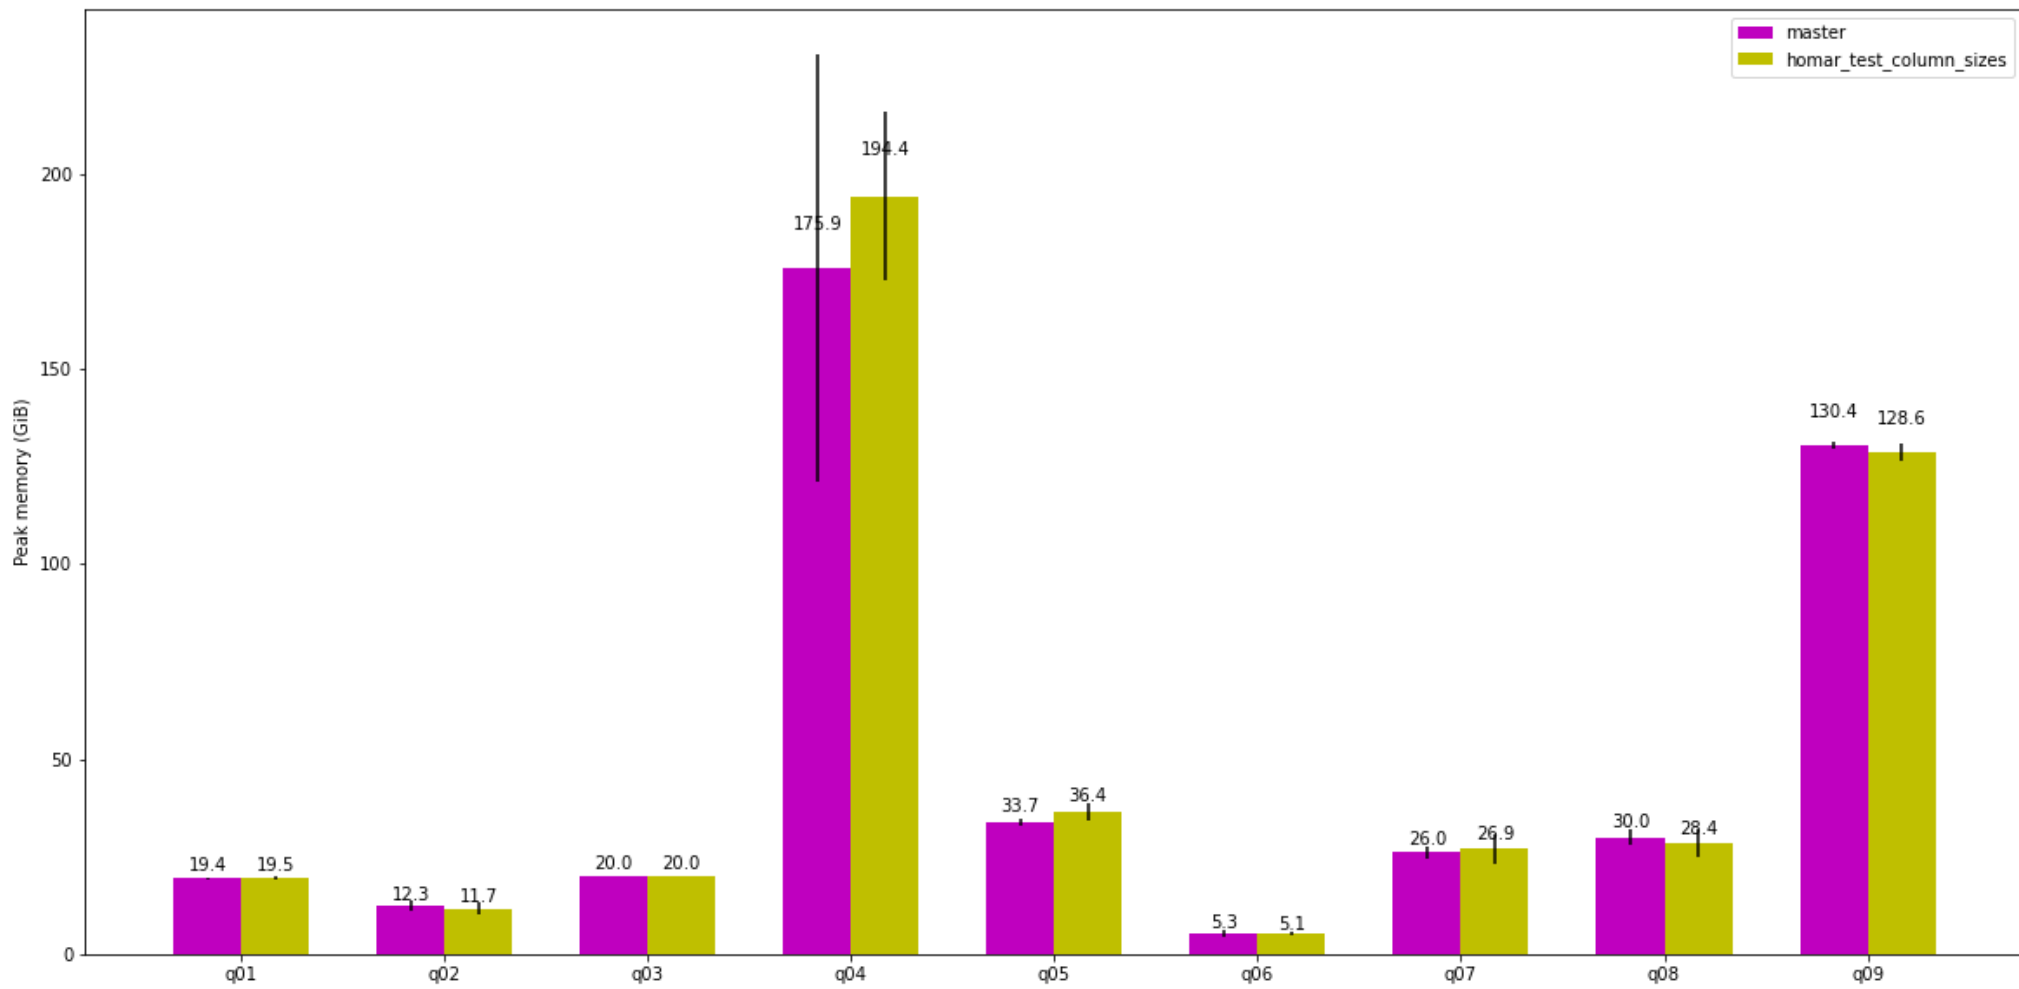

query	master mean	master std.dev	homar_test_column_sizes mean	homar_test_column_sizes std.dev
85	presto/tpcds: q86	194.300000	1.100909	192.100000	0.589915
86	presto/tpcds: q87	1131.600000	2.078461	1117.100000	2.126970
87	presto/tpcds: q88	3924.000000	0.000000	3762.000000	19.718012
88	presto/tpcds: q89	237.200000	0.819756	231.900000	0.629285
89	presto/tpcds: q90	265.500000	4.100244	257.100000	4.643705
90	presto/tpcds: q91	13.085000	1.317221	12.958333	1.483879
91	presto/tpcds: q92	18.095000	0.173868	17.483333	0.360592
92	presto/tpcds: q93	3344.700000	21.939827	3202.400000	11.773869
93	presto/tpcds: q94	209.700000	1.300769	202.500000	0.629285
94	presto/tpcds: q95	1249.700000	2.058155	1167.400000	1.501999
95	presto/tpcds: q96	471.400000	2.619924	462.100000	2.382436
96	presto/tpcds: q97	1156.600000	10.923736	1162.100000	17.370665
97	presto/tpcds: q98	25.538333	0.148515	24.803333	0.125645
98	presto/tpcds: q99	554.300000	1.164474	545.600000	0.619677

TPC-H Comparison (peak Memory)