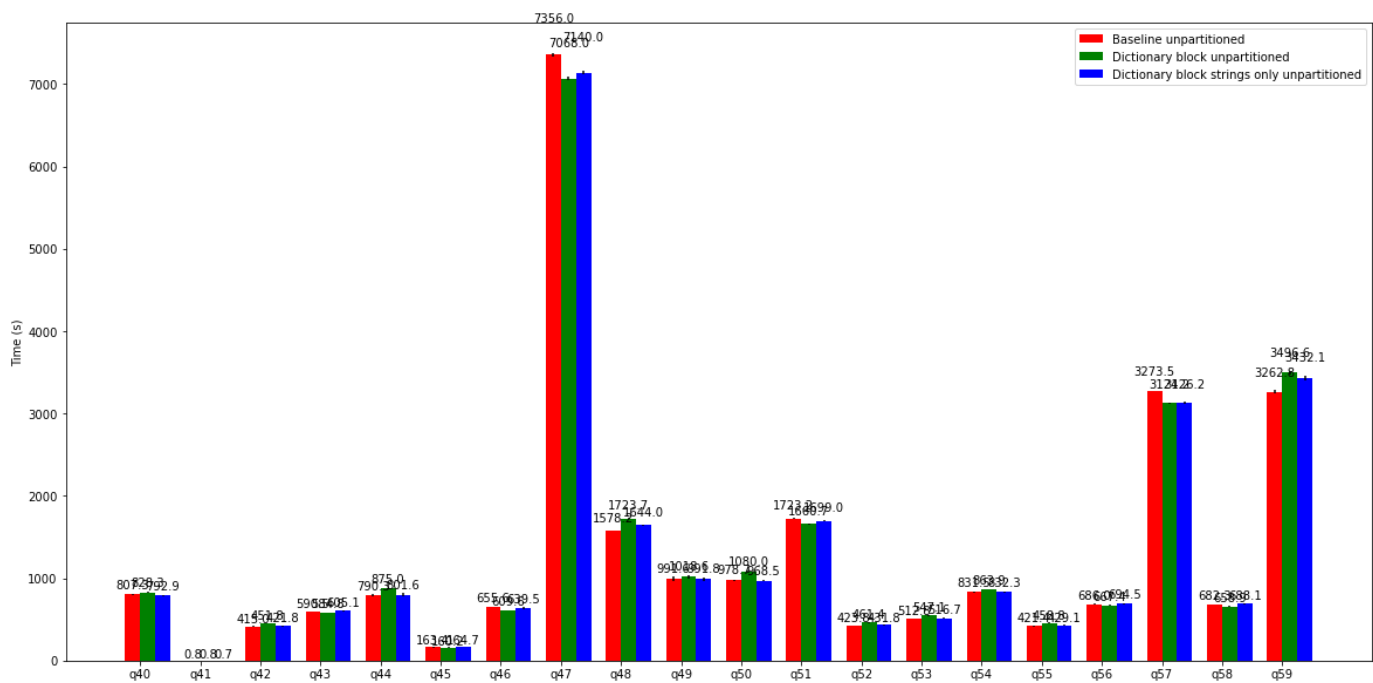

query	Baseline unpartitioned mean	Baseline unpartitioned std.dev	Dictionary block unpartitioned mean	Dictionary block unpartitioned std.dev	Dictionary block strings only unpartitioned mean	Dictionary block strings only unpartitioned std.dev
7	presto/tpch: q08	1932.5	18.545404	1977.6	22.698722	1940.8	17.049575
8	presto/tpch: q09	5040.0	32.199379	5016.0	29.393877	5022.0	19.718012
9	presto/tpch: q10	1814.7	15.557249	1578.7	18.432471	1571.8	19.063263
10	presto/tpch: q11	378.2	3.672601	386.9	2.925064	371.3	2.773446
11	presto/tpch: q12	1264.2	6.745665	1259.1	14.273192	1202.5	8.308791
12	presto/tpch: q13	2569.5	8.701034	2512.7	9.618108	2515.0	9.544842
13	presto/tpch: q14	911.6	17.150627	894.1	16.437883	902.1	20.866720
14	presto/tpch: q15	1859.4	23.163419	1809.4	55.342859	1874.9	28.580203
15	presto/tpch: q16	551.8	1.806654	540.6	1.697056	544.3	1.672124
16	presto/tpch: q17	6108.0	95.699530	5826.0	52.990565	5802.0	42.085627
17	presto/tpch: q18	3253.5	17.680158	3150.8	15.053505	3112.9	20.252704
18	presto/tpch: q19	1833.5	15.467514	1680.9	16.820345	1684.1	20.786053
19	presto/tpch: q20	2249.8	26.914977	2189.1	28.583562	2212.0	8.642222
20	presto/tpch: q21	5526.0	19.718012	6006.0	14.696938	5454.0	37.757119
21	presto/tpch: q22	504.5	1.282186	492.9	1.407125	491.3	1.836301

TPC-DS Comparison (CPU)