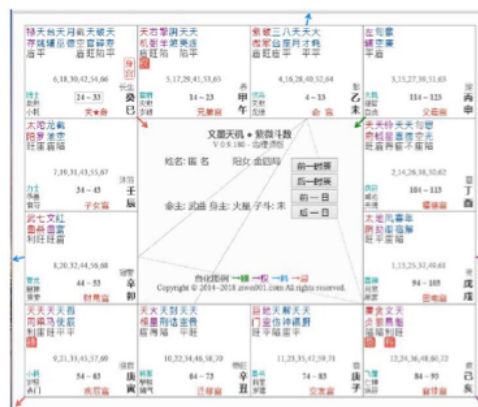

II. 太阳也定位名气面子。

(三) 武曲

① **基本含义：**规则、正财星。

I. 财：

- 如果逢到多、大、爆发这种格局，说明代表正财的收入体量比较大。

丑宫的武贪，如果遇到火星，三方还有三台八座等代表数量的星，那么这个宫位就是重点宫位。那么这个人财富上就有多和暴发的格局，财宫不错。

- 如果逢到忌煞，赚钱辛苦，赚钱环境竞争激烈。

II. 法律法规：

如果遇到忌煞多（擎羊、阴煞、天刑），容易摊上法律官司，也有可能从事这方面的工作，或者接触的人容易惹上官司，要结合宫位判断。

② 巨富案例（图1）：武曲会禄存、八座、左辅（代表数量），并且没有煞星干扰。

(图1)

(图2)

(四) 天同

① **基本含义**：小孩小辈，福气运气，健康，代表和我们有缘分的小孩小辈。

- 天同组合的好：和小孩缘分强，下属多，和下属相处和谐，自己福气多运气好，自己健康，宠物也健康。
- 组合不好：下属不给力，小孩不听话，福气运气不好，身体健康容易出问题，宠物也老生病。 **知命才能趋吉避凶。**

② 案例：

- 紫微破军盘 (图 2)
 - 不服管，愿意突破和改变。
 - 疾厄宫 (官禄的田宅—工作场所) 天同禄，推测有很多小孩小辈小宠物，结果这人开网店卖宠物。
 - 会合左辅右弼代表数量多，空劫代表不稳定。数量很多但是来来去去。 (吉煞在一起，这些象都会出现，是一个变化的环境)
- 紫贪盘 (图 3)：自己创业，做小孩舞蹈培训。疾厄宫也有天同，几个月开一个班，小孩学完就走。
- 图 4:
 - 本命天同被破坏的很严重，健康容易出问题。(可能出在自己身上，可能出在别人身上)
 - 天同同宫有忌星，三方有陀罗擎羊铃星天伤天月天哭，星群代表灾病，两个丈夫都癌症。

(图 3)

(图 4)

◆ **空宫：**

I. **定义：**没有主星坐。（紫杀和廉破之间有三个连着的空宫）

II. 最基本的含义：**抵抗力弱，容易被对面的宫所牵引，被外界影响。**空宫的位置，**不执着容易放松**，对这个宫位的人事物不执着，不在意，随缘，对宫是关注的地方。

➤ 命宫空宫，这个人性格容易被外界改变，不执着容易放松。

➤ 夫妻宫空宫，一个人注意力都在官禄宫上，对感情注意力少，投入少。

III. **空宫可以借对宫的星，引入自己的宫。**