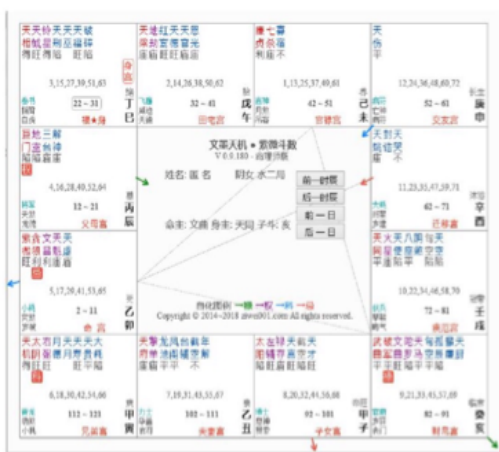

II. 太阳也定位名气面子。

(三) 武曲

① **基本含义：**规则、正财星。

I. 财：

- 如果逢到多、大、爆发这种格局，说明代表正财的收入体量比较大。

丑宫的武贪，如果遇到火星，三方还有三台八座等代表数量的星，那么这个宫位就是重点宫位。那么这个人财富上就有多和暴发的格局，财宫不错。

- 如果逢到忌煞，赚钱辛苦，赚钱环境竞争激烈。

II. 法律法规：

如果遇到忌煞多（擎羊、阴煞、天刑），容易摊上法律官司，也有可能从事这方面的工作，或者接触的人容易惹上官司，要结合宫位判断。

② 巨富案例（图1）：武曲会禄存、八座、左辅（代表数量），并且没有煞星干扰。

(图1)

(图2)

(四) 天同

① **基本含义**：小孩小辈，福气运气，健康，代表和我们有缘分的小孩小辈。

- 天同组合的好：和小孩缘分强，下属多，和下属相处和谐，自己福气多运气好，自己健康，宠物也健康。
- 组合不好：下属不给力，小孩不听话，福气运气不好，身体健康容易出问题，宠物也老生病。 **知命才能趋吉避凶。**

② 案例：

- 紫微破军盘 (图 2)
 - 不服管，愿意突破和改变。
 - 疾厄宫 (官禄的田宅—工作场所) 天同禄，推测有很多小孩小辈小宠物，结果这人开网店卖宠物。
 - 会合左辅右弼代表数量多，空劫代表不稳定。数量很多但是来来去去。 (吉煞在一起，这些象都会出现，是一个变化的环境)
- 紫贪盘 (图 3)：自己创业，做小孩舞蹈培训。疾厄宫也有天同，几个月开一个班，小孩学完就走。
- 图 4:
 - 本命天同被破坏的很严重，健康容易出问题。(可能出在自己身上，可能出在别人身上)
 - 天同同宫有忌星，三方有陀罗擎羊铃星天伤天月天哭，星群代表灾病，两个丈夫都癌症。

(图 3)

(图 4)

◆ **空宫：**

I. **定义：**没有主星坐。（紫杀和廉破之间有三个连着的空宫）

II. 最基本的含义：**抵抗力弱，容易被对面的宫所牵引，被外界影响。**空宫的位置，**不执着容易放松**，对这个宫位的人事物不执着，不在意，随缘，对宫是关注的地方。

➤ 命宫空宫，这个人性格容易被外界改变，不执着容易放松。

➤ 夫妻宫空宫，一个人注意力都在官禄宫上，对感情注意力少，投入少。

III. **空宫可以借对宫的星，引入自己的宫。**