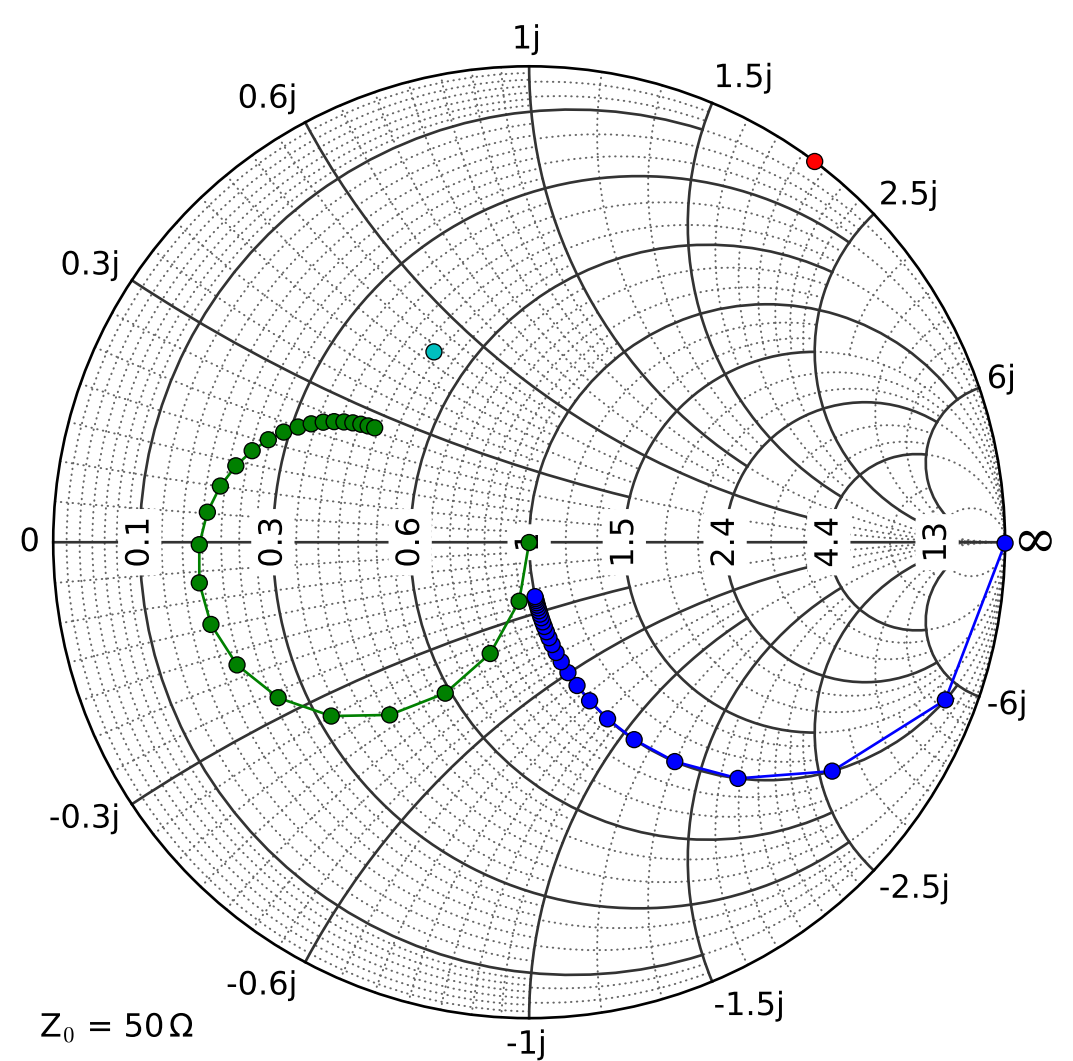

Legend

Minor fancy dividers=[1, 3, 7]

Axes radius: 0.25