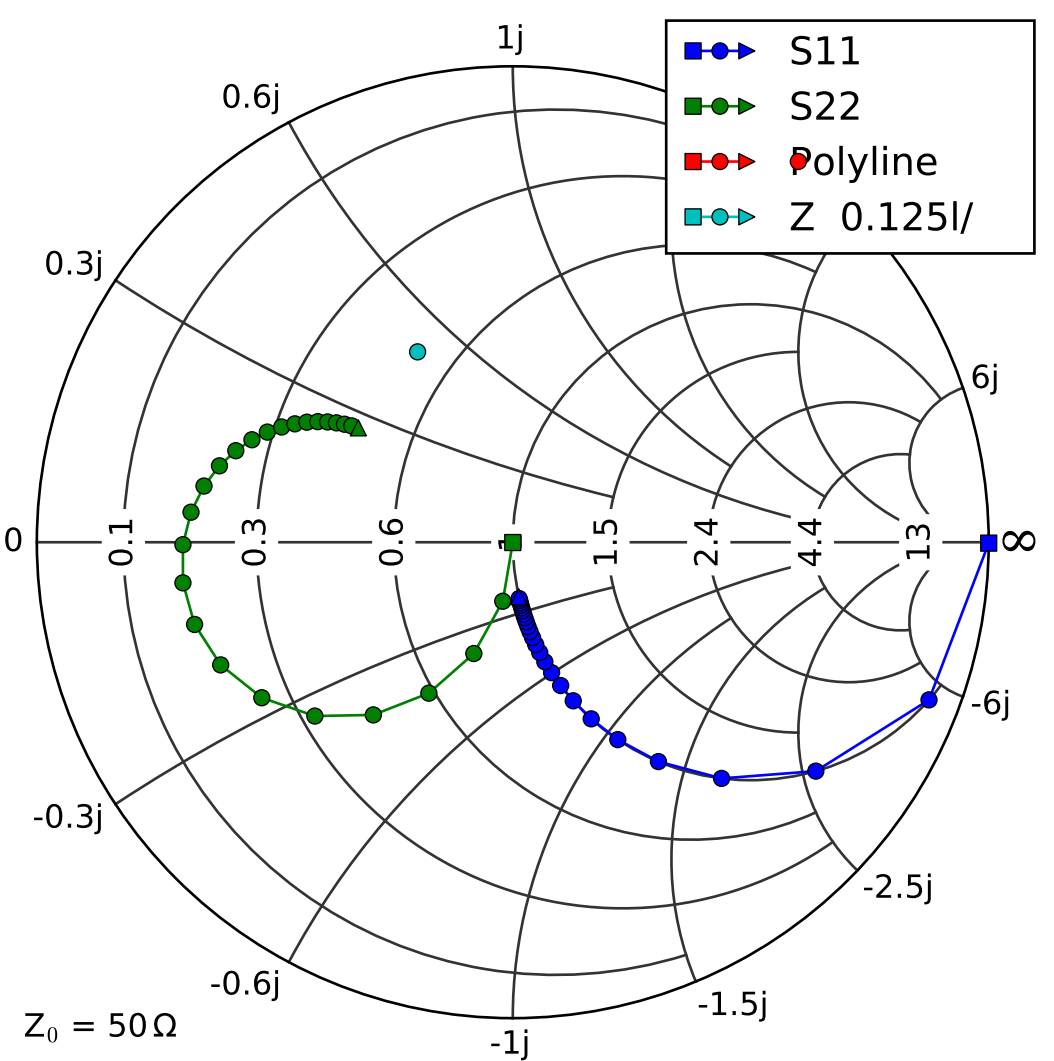

Legend

Minor fancy dividers=[1, 3, 7]

Axes radius: 0.25